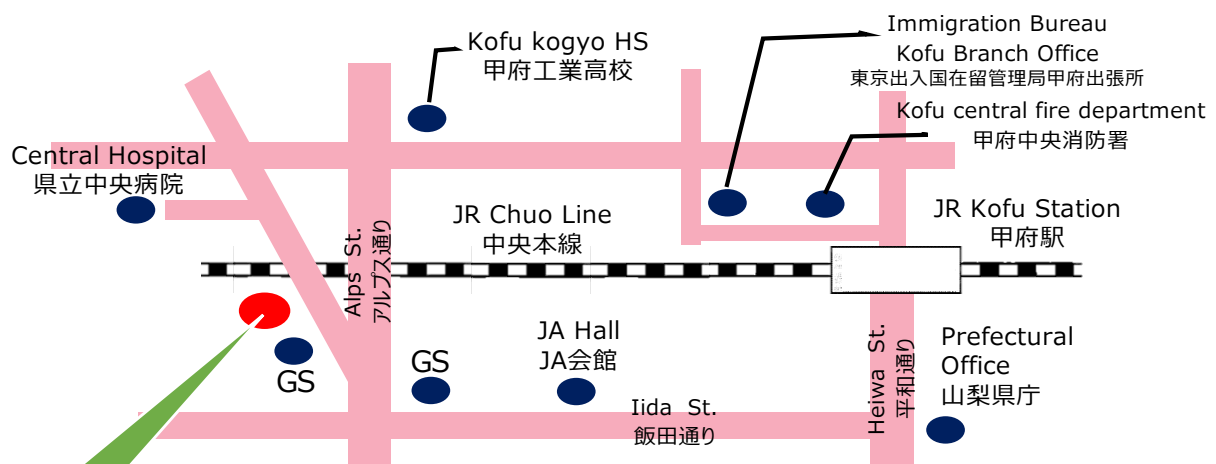

[Thời gian] Thứ 3–Thứ 7, 9:00 sáng–4:00 chiều
(Nghỉ các ngày lễ và từ ngày 29 tháng 12 đến 3 tháng 1)

The Yamanashi Prefectural Foreigner Consultation Centre
is located in Yamanashi International Centre
やまなし外国人相談センター (山梨県立国際交流センター内)