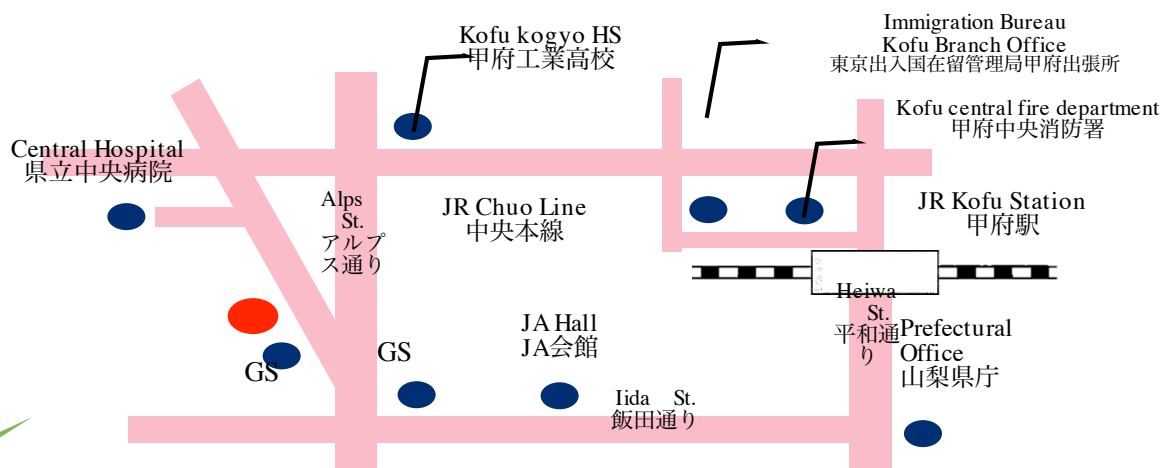

【受理時間】 週二~週六 上午9:00~下午4:00
(例假日、12月29日~1月3日休息)

is located in Yamanashi International Centre
やまなし外国人相談センター (山梨県立国際交流センター内)

(mail)

(Web)