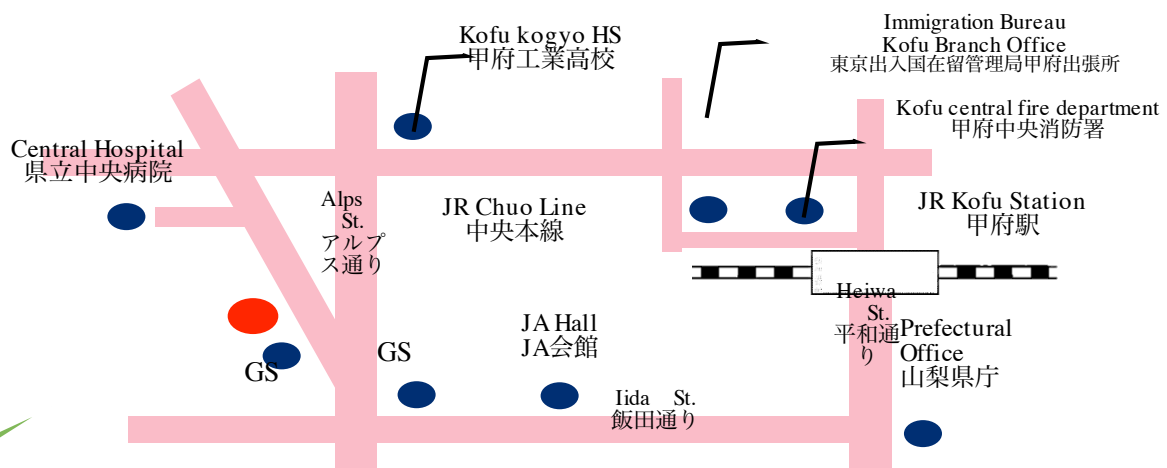

【受理时间】周二~周六 上午9:00~下午4:00  
(节假日、12月29日~1月3日休息)

is located in Yamanashi International Centre  
やまなし外国人相談センター (山梨県立国際交流センター内)

(mail)

(Web)