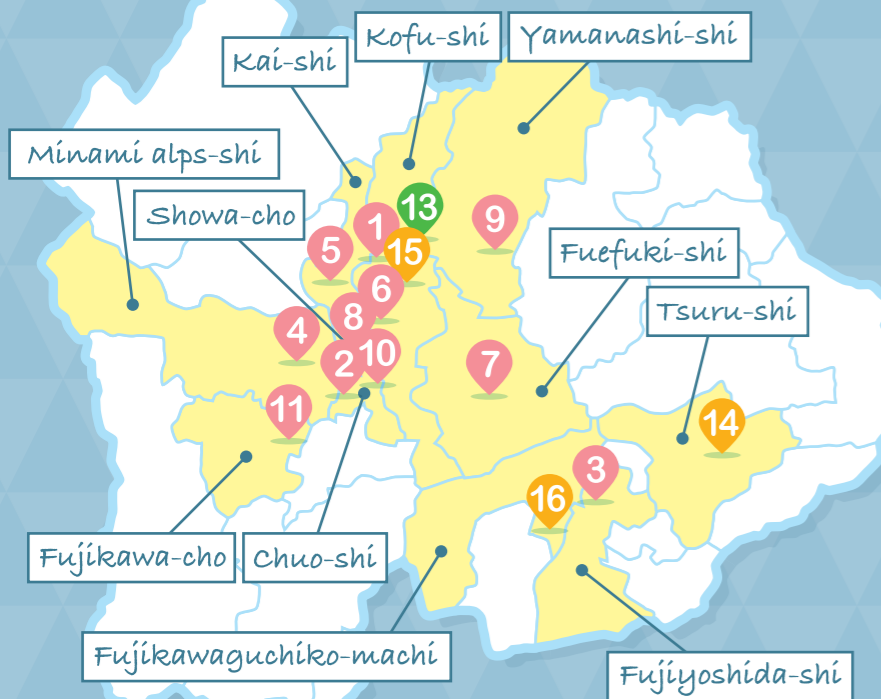

# にほんごきょうしつ やまなしの日本語教室

## がくしゅうしえんきょうしつ 学習支援教室 MAP

やまなしけんない がいこくじん みな にほんご べんきょう  
山梨県内で外国人の皆さんが日本語が勉強ができるところ、  
いっしょ がっこう べんきょう しゅくだい み しょうかい  
一緒に学校の勉強や宿題を見てくれるところを紹介しします。  
ねん がつまつてん  
2021年5月末時点

### プライベートレッスン

やまなしにほんご  
山梨日本語ボランティアの会  
(YNV)  
ばしょ せんせい き  
場所 先生と決めます  
¥ 90分 1,000円  
✉ ynv\_office@yahoo.co.jp  
HP https://ynv2019.wixsite.com/mysite/blank-1

- にほんごきょうしつ
- がくしゅうしえんきょうしつ
- にほんごがっこう

あたらしい じょうほう はこちらから確認できます▶  
http://yia.or.jp/wordpress/?page\_id=109

**1** やまなしけんこくさいこうりゅうきょうかい  
山梨県国際交流協会

やまなしけんりつこくさいこうりゅう  
山梨県立国際交流センター  
こうふしいだ  
甲府市飯田 2-2-3

しよきゅう  
初級 ¥ 無料

きんよう  
金曜 18:30~20:30 日曜 10:00~12:00