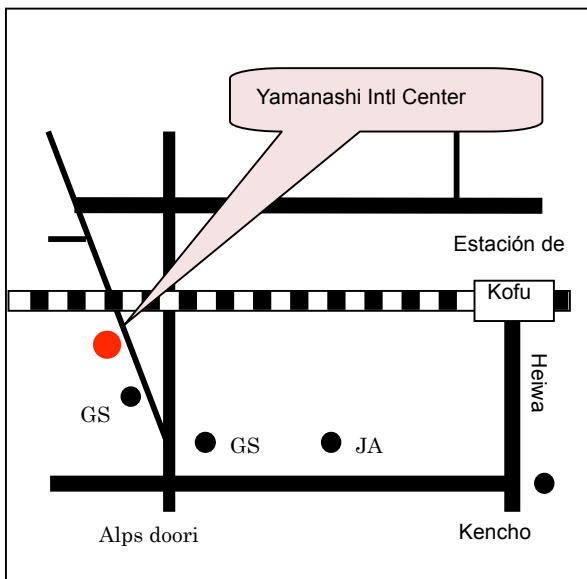

Interpretación para los idiomas:

Inglés, portugués, chino, coreano, español

Hay disponibles también otros idiomas.

Consultas

- ○empleo · trabajo (desempleo · indemnizaciones del trabajo, etc)
- ○impuestos · pensión · seguros
- ○asuntos medicos · bem-estar social
- ○educación · criación de niños
- ○entrada y salida del país · problemas habitacionales
- ○matrimonio · divorcio dentre otros

*El sigilo es absoluto.

Información

Asociación Internacional de Yamanashi

Reserve por teléfono: 055-228-5419.