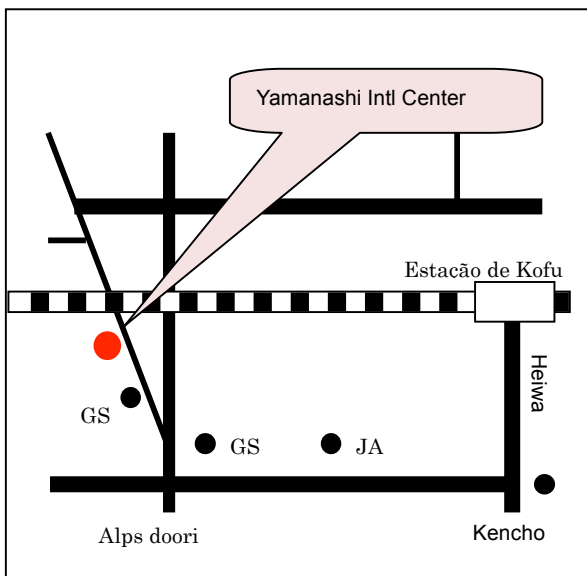

Intérpretes para os idiomas:

Inglês, português, chinês, coreano, espanhol
Há outros idiomas disponíveis.

Consultas

- emprego • trabalho (desemprego • indenizações trabalhistas, etc)
- impostos • previdência • seguros
- assuntos médicos • bem-estar social
- educação • criação dos filhos
- entrada e saída do país • questões habitacionais
- casamento • divórcio dentre outros

*O sigilo é absoluto.

Informações

Associação Internacional de Yamanashi
Façam as suas reservas antecipadas
Telefone: 055-228-5419